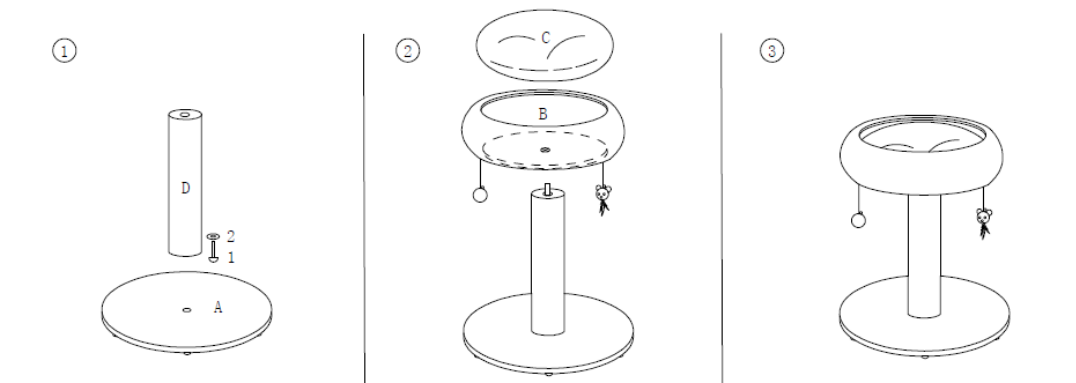

# Natural Home I

1X D10\*15mm (1)

1X D40mm (2)

Należy usunąć czarną kapkę przed rozpoczęciem montażu drapak