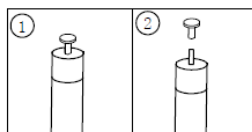

# Natural Home I

1X D10\*15mm (1)

1X D40mm (2)

Należy usunąć czarną kapkę przed rozpoczęciem montażu drapak